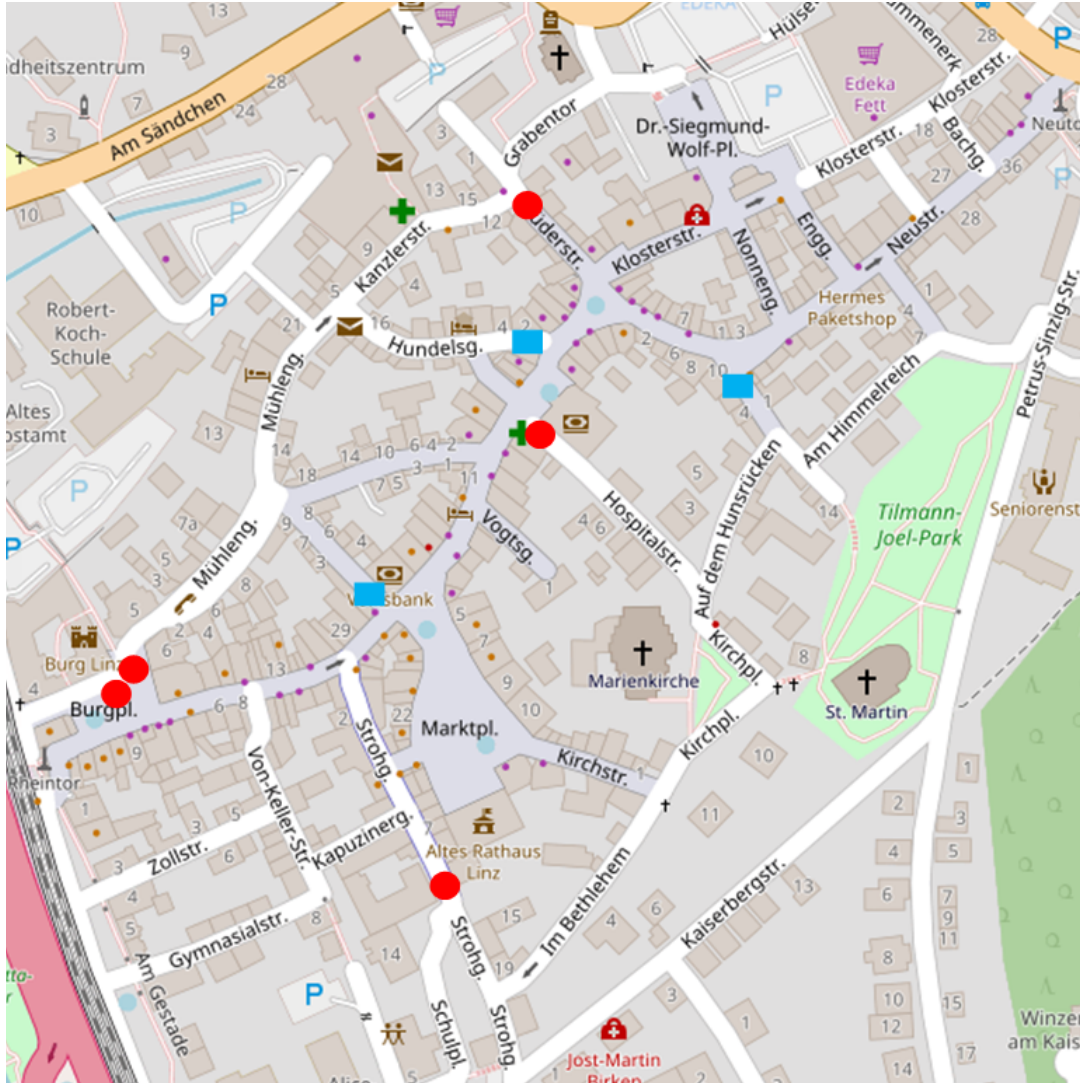

# Lageplan Poller-Standorte

## ● versenkbare Poller:

- Burgplatz (2 Poller)
- Strohgasse, Höhe Altgymnasium
- Brüderstraße/Kanzlerstraße
- Hospitalstraße/Mittelstraße

## ■ stationäre Poller:

- Commenderiestraße/Marktplatz
- Hundelsgasse/Buttermarkt
- Am Totenborn/Am Halborn